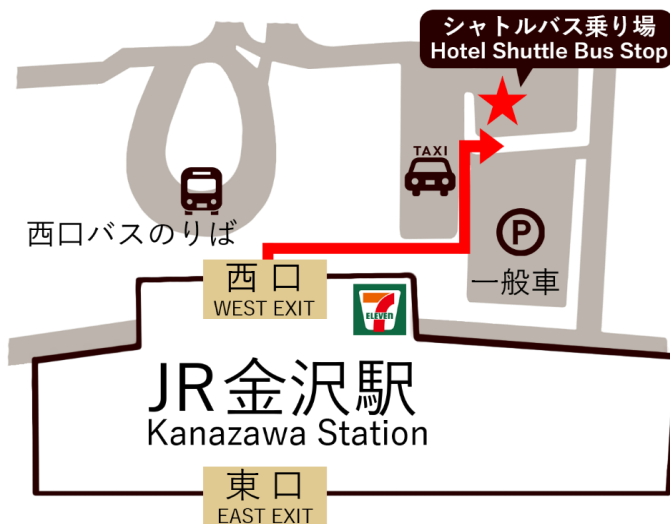

シャトルバス時刻表

金沢駅発→各ホテル行きのシャトルバスをご利用のお客様は、出発時刻までに金沢駅西口のシャトルバス乗車場所（団体バス乗降場）までお越しくださいませ。

For those who are taking the shuttle bus from Kanazawa Station, please come to the bus stop at the west side of the station before departure time.

下記は2023年12月21日(木)からの時刻表です。

各ホテル→金沢駅行き Hotel to Kanazawa Station				金沢駅→各ホテル行き Kanazawa Station to Hotel		
金沢白鳥路 ホテル山楽	THE HOTEL SANRAKU KANAZAWA	金沢駅	→	金沢駅	金沢白鳥路 ホテル山楽	THE HOTEL SANRAKU KANAZAWA
出発時刻 Dep. Time	出発時刻 Dep. Time	到着時刻 Arr. Time	→	出発時刻 Dep. Time	出発時刻 Dep. Time	出発時刻 Dep. Time
10:00	10:10	10:30	→	10:40	11:00	11:10
11:00	11:10	11:30	→	11:40	12:00	12:10
12:00	12:10	12:30	→	13:40	14:00	14:10
14:00	14:10	14:30	→	14:40	15:00	15:10
15:00	15:10	15:30	→	15:40	16:00	16:10(終点)

金沢駅発⇒各ホテル着 バス乗車場所 → 金沢港口(西口)団体バス乗降場
Kanazawa Station ⇒ Hotel Bus Stop → Group Bus Parking Area

金沢駅改札を抜け、セブンイレブンを目指してお進みください。金沢港口（西口）から屋外へ出て、100m程進んだ場所に団体バス乗降場がございます。

 金沢白鳥路 ホテル山楽
(076) 222 - 1212
〒920-0937 金沢市丸の内6-3