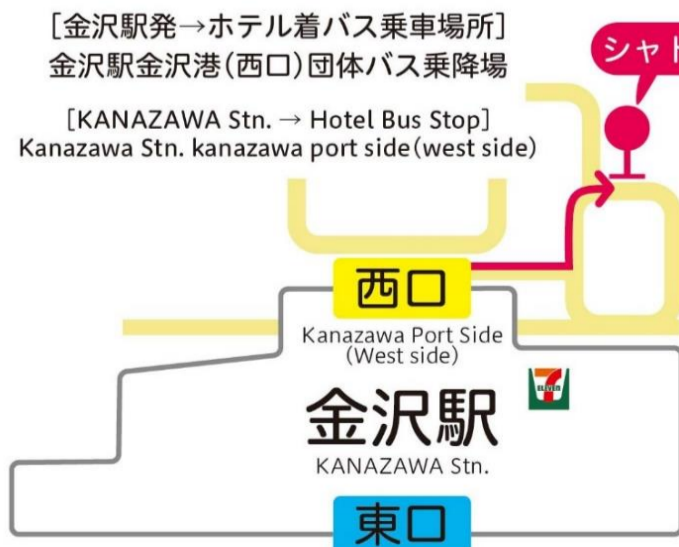

※2022年6月4日(土)については「金沢百万石まつり」の開催に伴い
金沢市内で交通規制が実施される為、一部の便が運休となります。
詳細は別紙をご確認くださいませ。

金沢駅発→ホテル着のシャトルバスをご利用のお客様は、出発時刻までに
金沢駅西口のシャトルバス乗り場までお越しくださいませ。

※2021年10月25日(月)より事前のご予約は不要です。

10月25日(月)以前にご予約いただいたお客様には優先的にお席をご用意いたします。

ホテル発→金沢駅着のバスをご利用のお客様は整理券が必要となりますので、
ご利用の15分前までにフロントにてお受け取りください。

※Please take a shuttle bus ticket at the reception when you get on the bus from hotel to Kanazawa station.
Please contact the front desk, 15 minutes before departure.

ホテル → 近江町経由 金沢駅			
Hotel Omicho Market · JR Kanazawa station			
	ホテル発	近江町市場	金沢駅着
	Hotel	Omicho Market	Kanazawa station
1st	9:15	○	※ホテルから金沢駅 まで約15分の所要 時間となります。
2nd	10:00	○	
3rd	10:45	○	
4th	11:30	○	
5th	12:30	○	
6th	14:15	○	
7th	15:15	○	
8th	16:15	○	

金沢駅西口 → ホテル			
JR Kanazawa station		Hotel	
	金沢駅発	→	ホテル着
	Kanazawa station		Hotel
9th	12:00	→	※金沢駅からホテル まで約15分の所要 時間となります。
10th	13:00		
11th	14:45		
12th	15:45		
13th	16:45		

※上記は2022年6月1日(水)～6月3日(金)、6月5日(日)～6月30日(木)までの時刻表です。

- 無料シャトルバス便は、当ホテルをご利用のお客様のみご利用いただけます。
- 各便定員によりご乗車いただけない場合がございます。あらかじめご了承くださいませ。
- 出発時間になりましたら出発いたします。
- 天候・路面状況により、出発・到着時刻が変更になる場合がございます。
- 運行内容は予告なく変更になる場合がございます。

Notice . . . . .

- This service is available for hotel guests only.
- Due to passenger capacity, the service may not be available to all.
- The shuttle will depart at the scheduled time.
- Please be informed that the time table may be affected by weather and traffic conditions.
- Time table is subject to change.

シャトルバス乗り場

金沢駅改札を抜けたら、セブンイレブンを目指してお進みください。
金沢港口(西口)から屋外へ出て約100M進んだ所に
団体バス乗降口がございます。

KANAZAWA HAKUCHORO
HOTEL SANRAKU
金沢白鳥路 ホテル山楽

☎ (076) 222-1212

〒920-0937 石川県金沢市丸の内6番3号
info-kanazawa@premierhotel-group.com