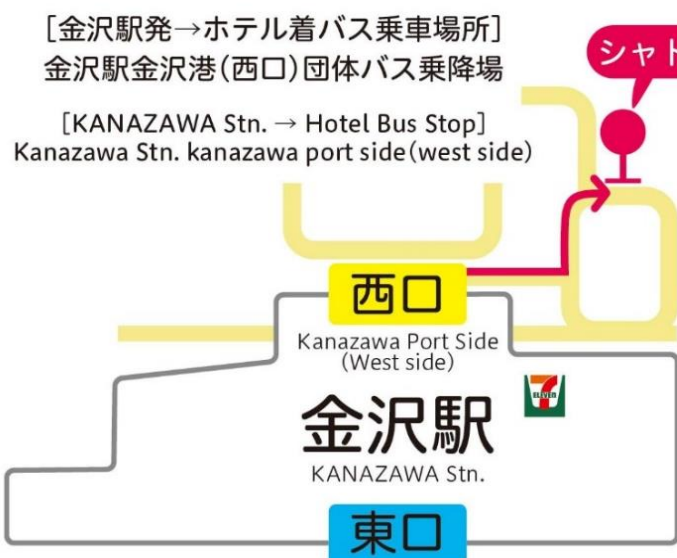

2022年6月4日（土） 無料シャトルバス時刻表

※「金沢百万石まつり」の開催に伴い、金沢市内で交通規制が実施される為、一部の便が運休となります。
お客様にはご不便をお掛けいたしますが、何卒ご理解の程お願い申し上げます。

金沢駅発→ホテル着のシャトルバスをご利用のお客様は、出発時刻までに金沢駅西口のシャトルバス乗り場までお越しくださいませ。

※2021年10月25日（月）より事前のご予約は不要です。

10月25日（月）以前にご予約いただいたお客様には優先的にお席をご用意いたします。

ホテル発→金沢駅着のバスをご利用のお客様は整理券が必要となりますので、ご利用の15分前までにフロントにてお受け取りください。

※Please take a shuttle bus ticket at the reception when you get on the bus from hotel to Kanazawa station.
Please contact the front desk, 15 minutes before departure.

ホテル → 近江町経由 金沢駅 Hotel Omicho Market・JR Kanazawa station			
	ホテル発 Hotel	近江町市場 Omicho Market	金沢駅着 Kanazawa station
1st	9:15	○	※ホテルから金沢駅 まで約15分の所要 時間となります。
2nd	10:00	○	
3rd	10:45	○	
4th	11:30	○	
5th	12:30	○	

金沢駅西口 → ホテル JR Kanazawa station Hotel			
	金沢駅発 Kanazawa station	→	ホテル着 Hotel
6th	12:00	→	

- 無料シャトルバス便は、当ホテルをご利用のお客様のみご利用いただけます。
- 各便定員によりご乗車いただけない場合がございます。あらかじめご了承くださいませ。
- 出発時間になりましたら出発いたします。
- 天候・路面状況により、出発・到着時刻が変更になる場合がございます。
- 運行内容は予告なく変更になる場合がございます。

Notice . . . . .

- This service is available for hotel guests only.
- Due to passenger capacity, the service may not be available to all.
- The shuttle will depart at the scheduled time.
- Please be informed that the time table may be affected by weather and traffic conditions.
- Time table is subject to change.

シャトルバス乗り場

金沢駅改札を抜けたら、セブンイレブンを目指してお進みください。
金沢港口（西口）から屋外へ出て約100M進んだ所に
団体バス乗降口がございます。

KANAZAWA HAKUCHORO
HOTEL SANRAKU
金沢白鳥路 ホテル山楽

☎ (076) 222-1212

〒920-0937 石川県金沢市丸の内6番3号
info-kanazawa@premierhotel-group.com